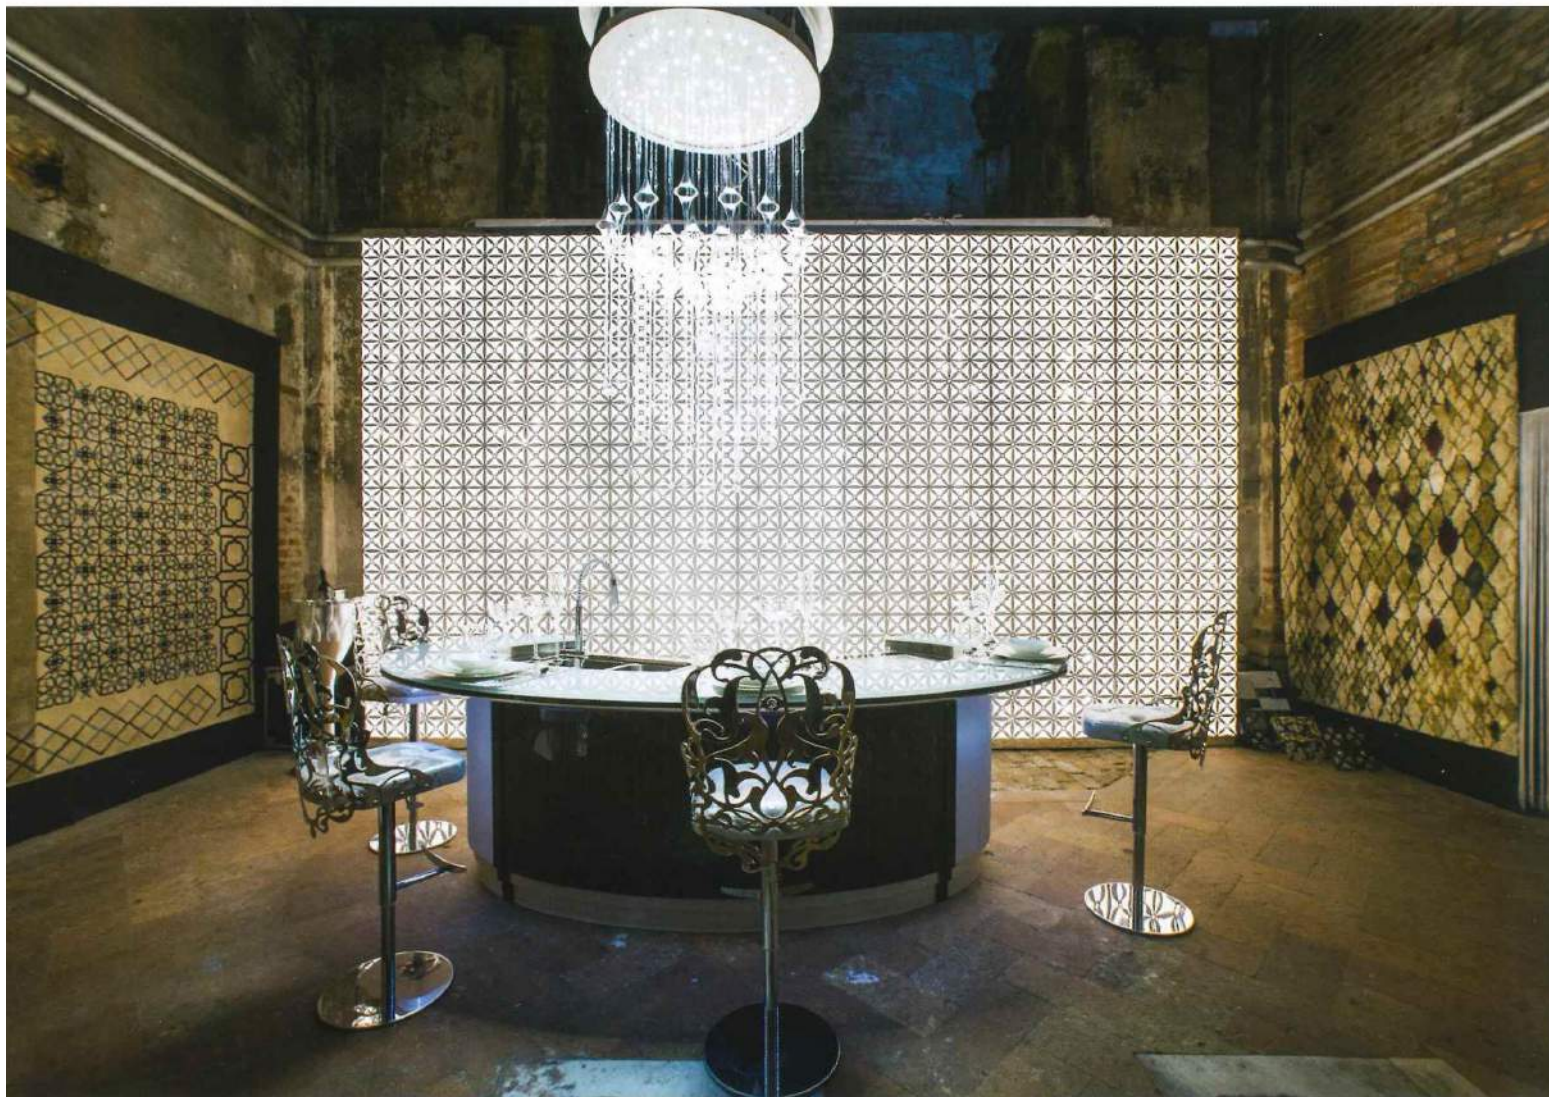

100%

кухни

100% КУХНИ И ВАННЫЕ. 7/2015
ПРАВИЛЬНЫЙ ВЫБОР НА 100%

интерьер

КУХНИ

DESIGN MAGAZINE. 100% KITCHENS & BATHROOMS. № 7. 2015

Итальянская фабрика **Brummel** оттачивает самые головокружительные образы современной роскоши. Кухня Diamond, как и другие модели бренда, изготавливается строго на заказ. Мебельщики **Brummel** умеют соблюсти баланс между современным комфортом и роскошью классики. Предлагают гарнитуры исключительно из натурального дерева: бук, дуб, береза, ясень, орех, вишня, ель и ценный палисандр. По желанию заказчика изделия декорируются полудрагоценными камнями, стразами Swarovski, кожей и даже мехом.