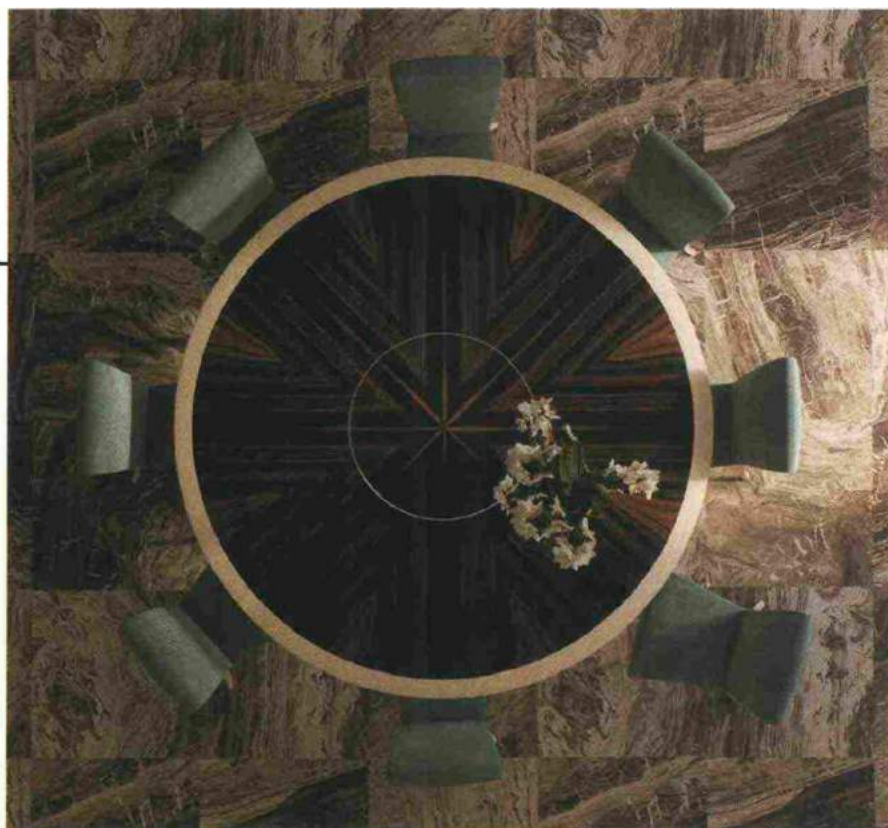

TRASFORMA Il living

SAPORE RETRÒ

Per chi cerca essenze pregiate, uno stile elegante e un'anima ricercata, **Brummel** propone la nuova **Ego Collection**. Adatto ad una sala da pranzo d'altri tempi, il tavolo dell'azienda, specializzata in cucine di alta gamma, ha l'obiettivo di valorizzare l'ambiente living. Ego è composto da un piano rotondo fisso, con un intarsio in ebano Makassar, e un'importante gamba centrale laccata color sabbia con effetto ghiaccio.

www.brummelcucine.it

COME IN OFFICINA

Il tavolo **Compasso** di **Lottocento** ricorda i piani di lavoro delle officine di un tempo. Un mix di stile industriale e moderno, caratterizzato da una struttura completamente di frassino con incastri e snodi in legno che permettono di regolare l'altezza del piano in Perspex o cristallo extrachiario in tre misure, da 78 a 90 centimetri di altezza, rendendolo adatto sia come arredo per la cucina che come bancone di lavoro. Le trasparenze del tavolo mettono in risalto i particolari costruttivi.