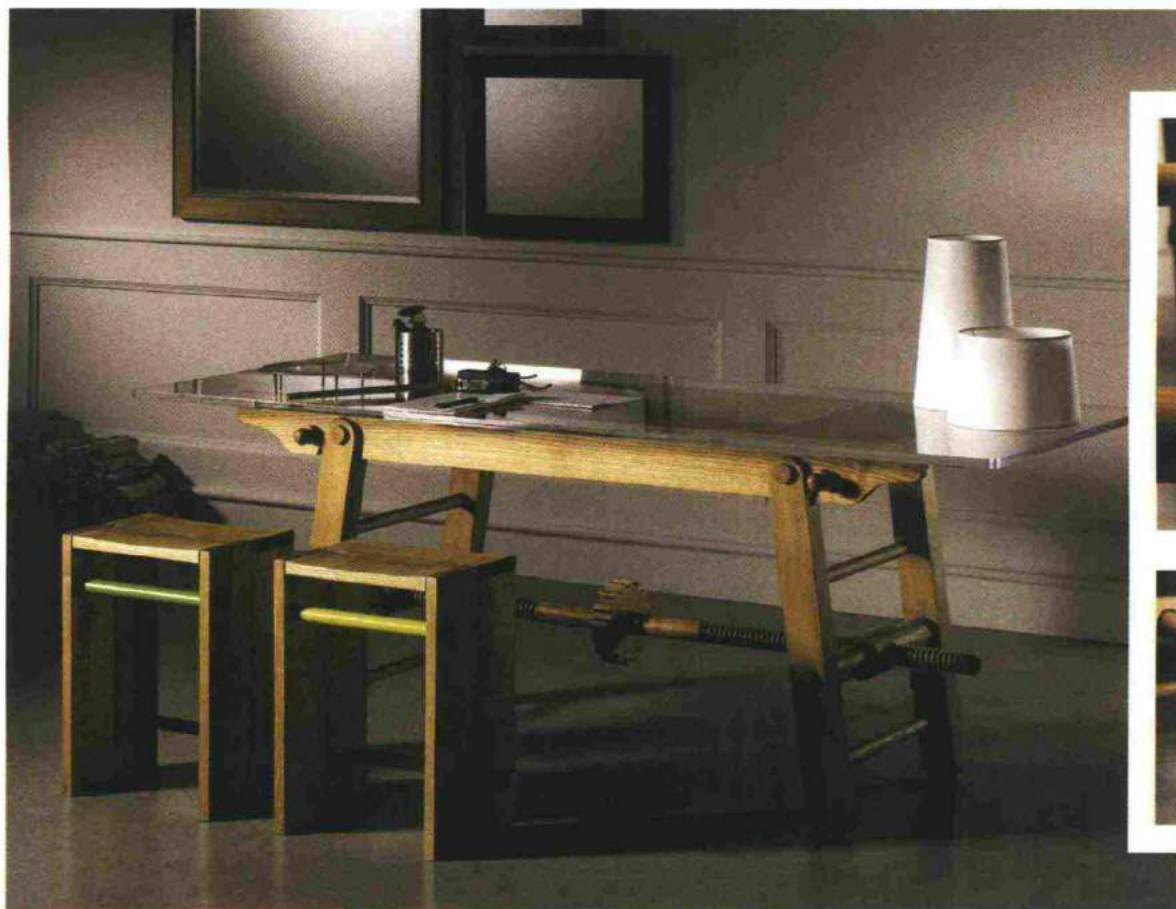

TRASFORMA Il living

SAPORE RETRÒ

Per chi cerca essenze pregiate, uno stile elegante e un'anima ricercata, **Brummel** propone la nuova **Ego Collection**. Adatto ad una sala da pranzo d'altri tempi, il tavolo dell'azienda, specializzata in cucine di alta gamma, ha l'obiettivo di valorizzare l'ambiente living. Ego è composto da un piano rotondo fisso, con un intarsio in ebano Makassar, e un'importante gamba centrale laccata color sabbia con effetto ghiaccio.

www.brummelcucine.it

COME IN OFFICINA

Il tavolo **Compasso** di **Lottocento** ricorda i piani di lavoro delle officine di un tempo. Un mix di stile industriale e moderno, caratterizzato da una struttura completamente di frassino con incastri e snodi in legno che permettono di regolare l'altezza del piano in Perspex o cristallo extrachiario in tre misure, da 78 a 90 centimetri di altezza, rendendolo adatto sia come arredo per la cucina che come bancone di lavoro. Le trasparenze del tavolo mettono in risalto i particolari costruttivi.