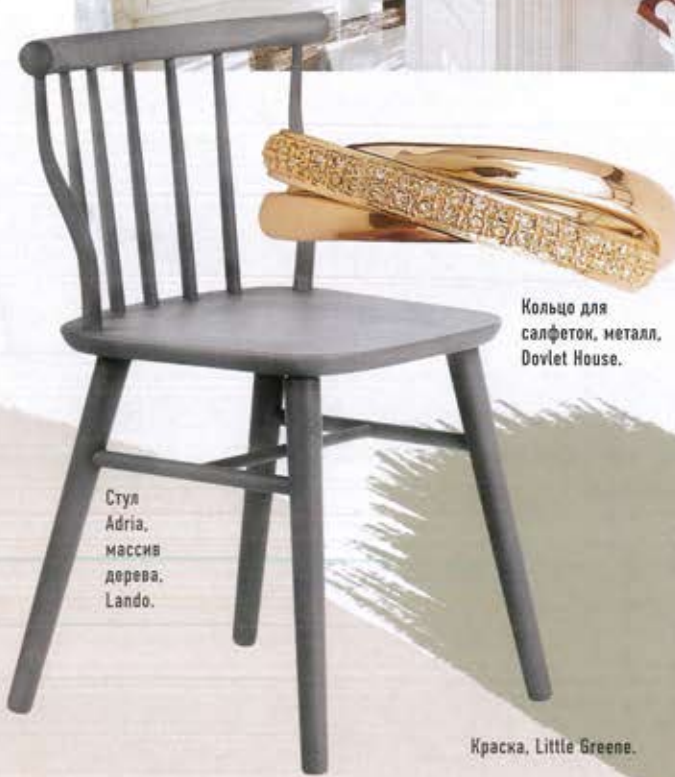

Кольцо для салфеток, металл, Dovlet House.

Стул Adria, массив дерева, Lando.

Краска, Little Greene.

МАЯСД МОВИ!
Кухонный гарнитур, дерево, стекло.

ВЯТМЕКЪ СУСИНЕ
Кухонный гарнитур, металл, лак.

REAL ITALIAN DESIGN