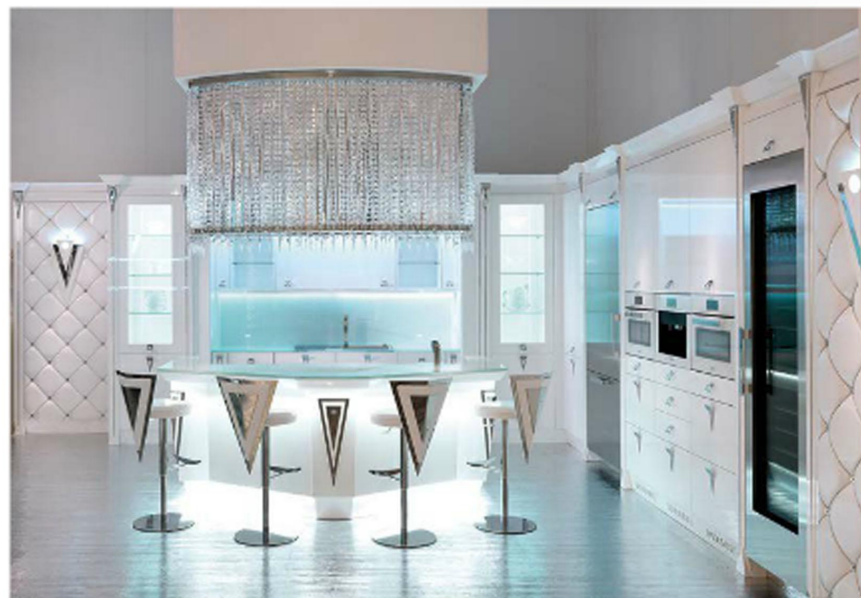

ЭНЕРГИЯ
ЗАБОТЫ
НОВИНКИ
СМЕСИТЕЛЕЙ

ТЕХНИКА
ЗДОРОВЬЯ

БЫТОВЫЕ ПРИБОРЫ
ДЛЯ ПРАВИЛЬНОГО
ПИТАНИЯ

ТЕМА НОМЕРА

2016

ПРОЗРАЧНЫЙ МИР
СТЕКЛО В ИНТЕРЬЕРЕ

ОНИ СОШЛИСЬ ▶

Пример преданной дружбы демонстрируют дерево и стекло. В обеденном столе «Венеция» они объединились, чтобы отразить прелесть своего тезки – волшебного города на воде. Неразрывную его связь с водой символизирует прозрачное стекло. А омытое морем дерево хранит в себе память о деревянных сваях, когда-то давших возможность построить город. Столешница выполнена из двух слоев закаленного стекла, а между ними – тонкий срез оливкового дерева. 250x100 см. Компания VG NewTrend, www.vgnewtrend.it

◀ СМЕСИТЕЛИ AXORSTARCK V

Дизайн – Филипп Старк (Philippe Starck). Компания Hansgrohe, www.hansgrohe.ru

▲ ГРАНИ БУДУЩЕГО

На кухне Omega 30, созданной итальянцами из Brummel, невозможно не думать о будущем. Которое, как видно, уже стало настоящим. Жемчужно-белый цвет, обилие стекла и стали создают тонкий баланс современности и роскоши, позволяющий светящимся отражениям поражать и очаровывать. Функционала тоже предостаточно: вытяжка-люстра, посудный шкаф с телевизором, поднимающаяся стеклянная столешница кухонного острова, дающая возможность размещать посуду. Ящики открываются простым нажатием пальца и могут комплектоваться аксессуарами по вашему выбору. Компания Brummel, www.brummelcucine.it