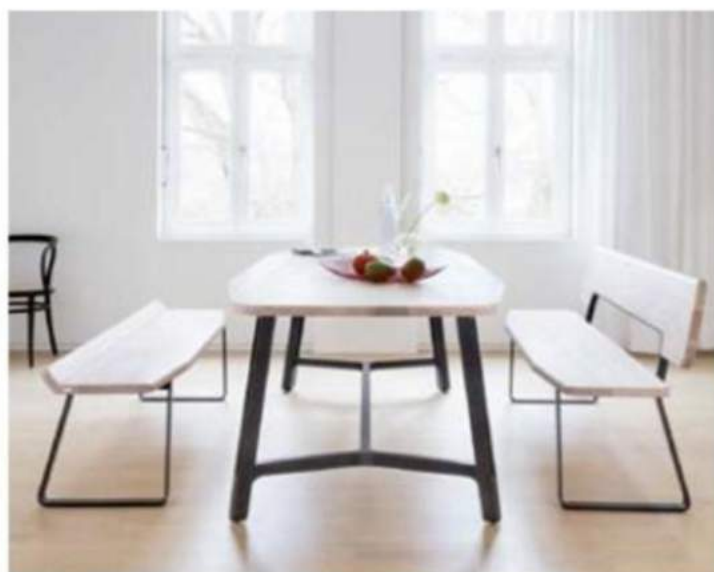

Tavolo caratterizzato da una struttura laccata monocolor avorio con piano quadrato fisso dal quale risalta un importante inserto disponibile in marmo o, a scelta, in legno in tutte le essenze. Un unico gambone centrale di forma squadrata presenta elementi in acciaio inox lucido per un effetto di assoluta eleganza e luminosità.

www.brummelcucine.it

Come together

La nuova serie di Thonet, composta da tavolo da pranzo e panche, è caratterizzata da un mix variegato e intrigante di materiali: dal legno del piano del tavolo, delle sedute e dello schienale, all'acciaio piatto curvato dei telai, passando per gli elementi in legno curvato della traversa opzionale del tavolo. Robusti, ma allo stesso tempo dinamici e aperti, questi arredi invitano a mangiare in compagnia, a lavorare o giocare insieme.

it.thonet.de/startseite.html

Lift Chair (di Daniele Lago)

Una sedia dalle forme classiche, resa contemporanea da un punto di contatto a zero millimetri tra la seduta e il cerchio dello schienale. Il comfort è garantito dall'imbottitura ed è reso personalizzabile attraverso un innovativo supporto interno che permette la regolazione in altezza dello schienale con un semplice gesto della mano.

www.lago.it

Unione di intenti

Nel tavolo Piet diverse essenze di legni pregiati, abilmente intarsiati, incontrano zone trasparenti, regalando un disegno geometrico armonioso, articolato e ricco di fascino. La base, minimalista ed elegante, è realizzata da gambe e traversi in finitura ottone.