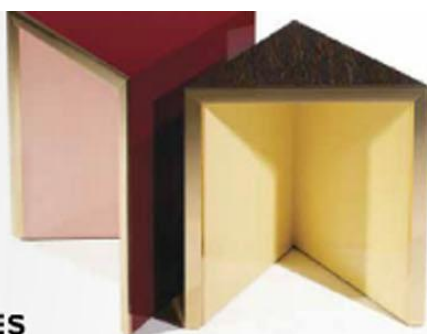

Столики Prism.
Коллекция
Coloured
Abstractions.
Дизайнер Hervé
Langlais

GALERIE
NEGROPONTES

ФРАНЦУЗСКИЙ МОДЕРН

Специально для выставки Collective Design в Нью-Йорке Galerie Negropontes представила новую восхитительную коллекцию предметов мебели Coloured Abstractions, созданную дизайнером Эрве Лангле (Hervé Langlais). Играя с геометрией форм, оптическими иллюзиями и человеческим восприятием, Эрве Лангле создал не имеющие аналогов консоли, кресла и небольшие столики. Это уже четвертая коллекция дизайнера для Galerie Negropontes, и в этот раз она всецело посвящена цвету и 3D-формам. Вдохновение для коллекции Лангле черпал из абстракционизма в искусстве 50-х и 60-х годов прошлого века.

www.negropontes-galerie.com

BRUMMEL